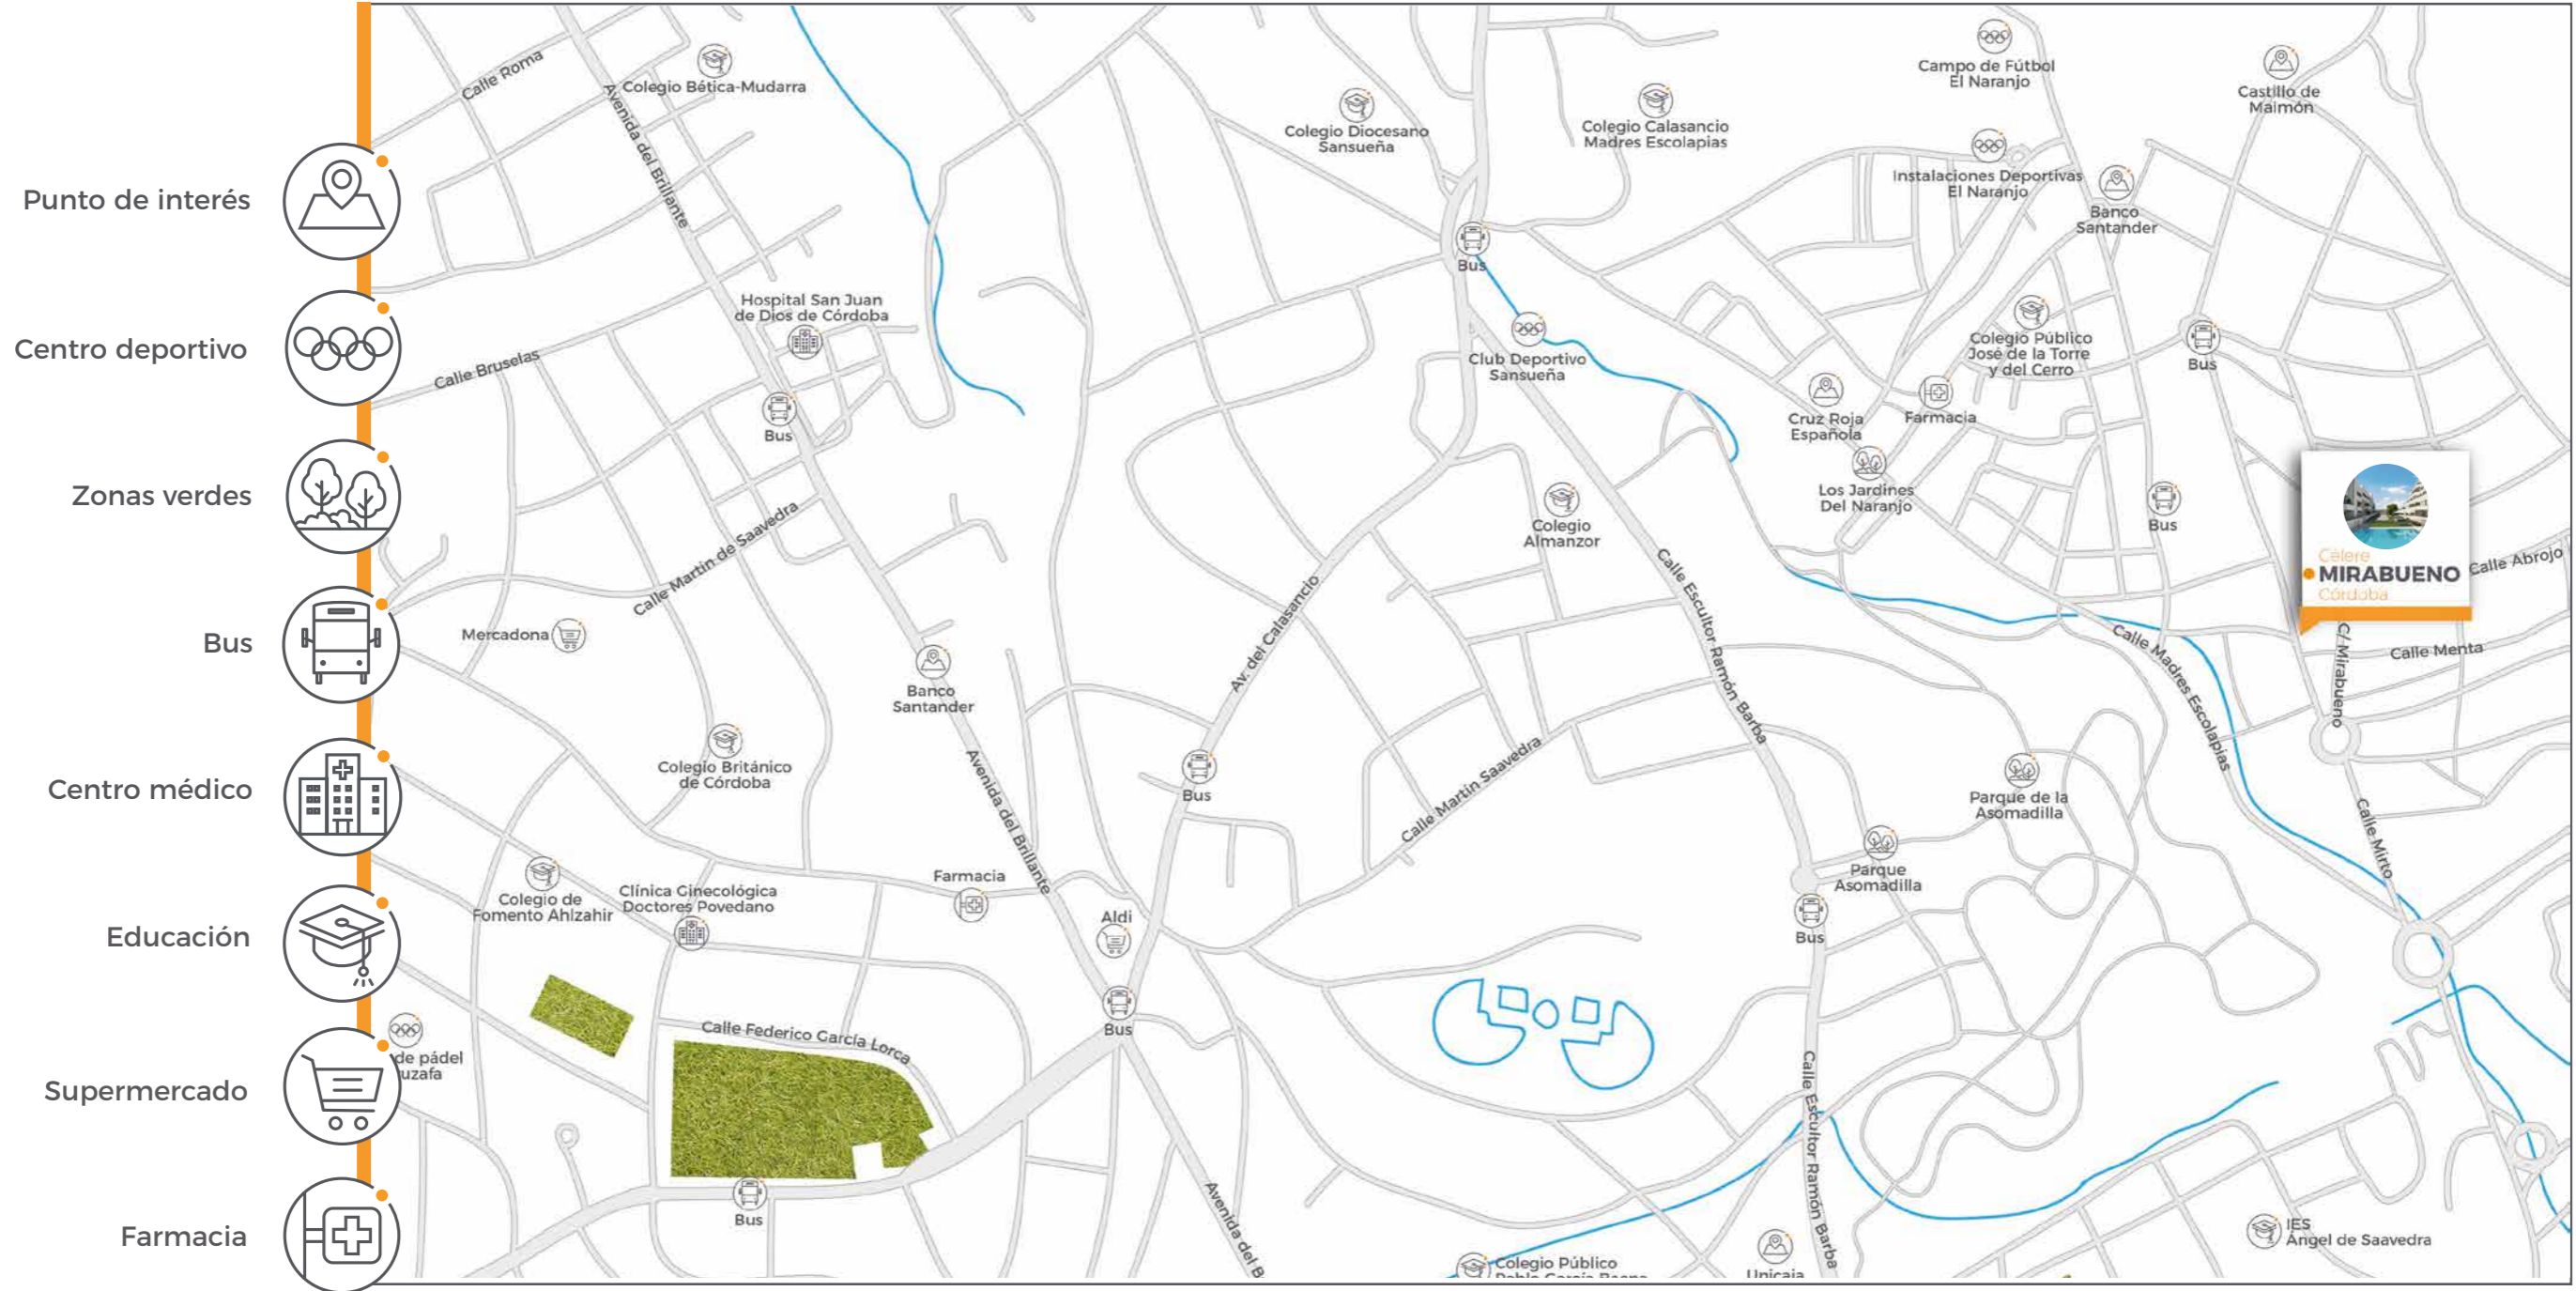

Célere
● **MIRABUENO**
Córdoba

FASE II

Tel. 900 10 20 80
viacelere.com