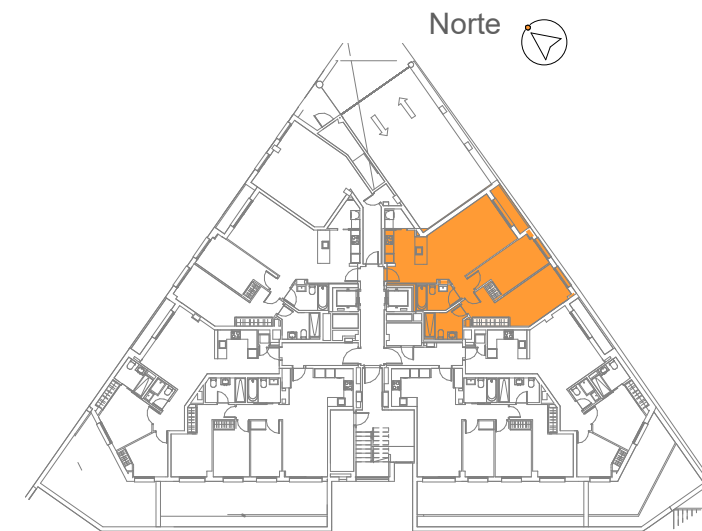

Célere

MOIXERÓ

Terrassa

Plano de conjunto

Cuadro de superficies

Baño 1	4.75 m ²
Baño 2	4.31 m ²
Dormitorio 1	10.85 m ²
Dormitorio 2	11.31 m ²
Lavadero	2.01 m ²
Pasillo	1.19 m ²
Salón Comedor / Cocina	29.78 m ²
Vestidor	5.21 m ²
Terraza Cubierta	2.48 m ²

Superficie útil de vivienda:	69,00 m ²
Superficie útil de terraza:	2,00 m ²
Superficie constr. de vivienda c.c.:	91,00 m ²

V2D.6 - P. Baja - Letra E

Nº Edición: V 2.0
Fecha: Diciembre 2021