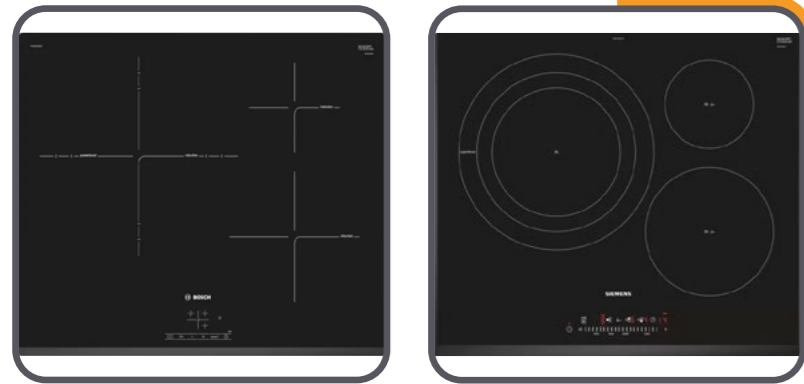

ELECTRODOMÉSTICOS

PLACA

Opción 1:
PLACA BOSCH 3 fuegos,
inducción. PID631BB1E.

Opción 2:
Placa SIEMENS
EH651FDC1E.