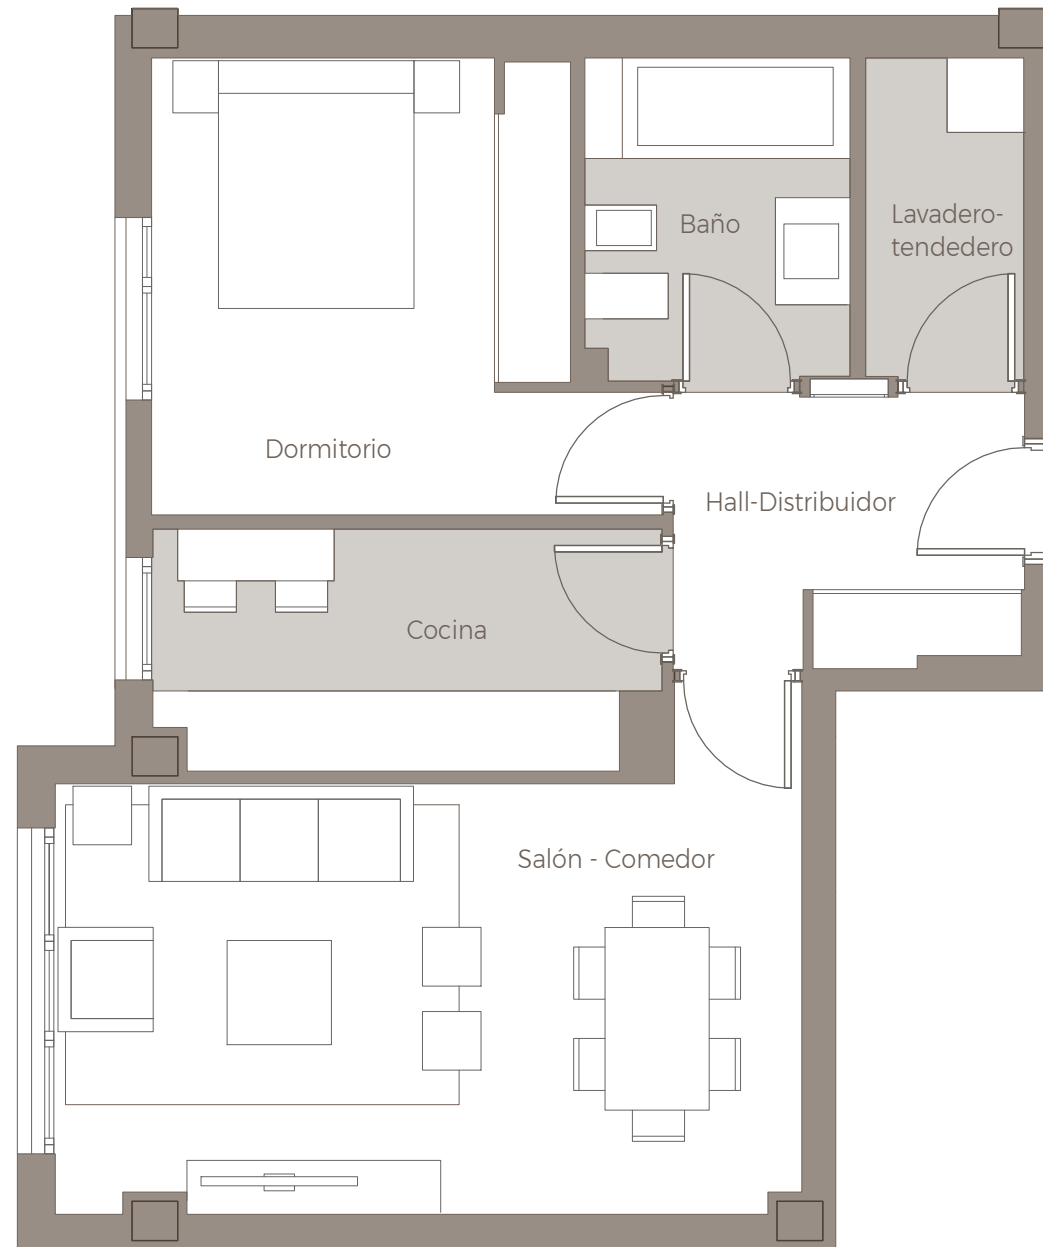

Célere ● EIRIS A Coruña

Plano de conjunto

Cuadro de superficies

Baño	5.00 m ²
Cocina	7.00 m ²
Dormitorio	12.00 m ²
Hall - Distribuidor	5.69 m ²
Lavadero - Tendedero	3.03 m ²
Salón - Comedor	19.55 m ²

Superficie útil de vivienda:	52,00 m ²
Superficie útil de terraza:	0,00 m ²
Superficie constr de vivienda:	60,00 m ²
Superficie constr de vivienda c. c. :	71,00 m ²