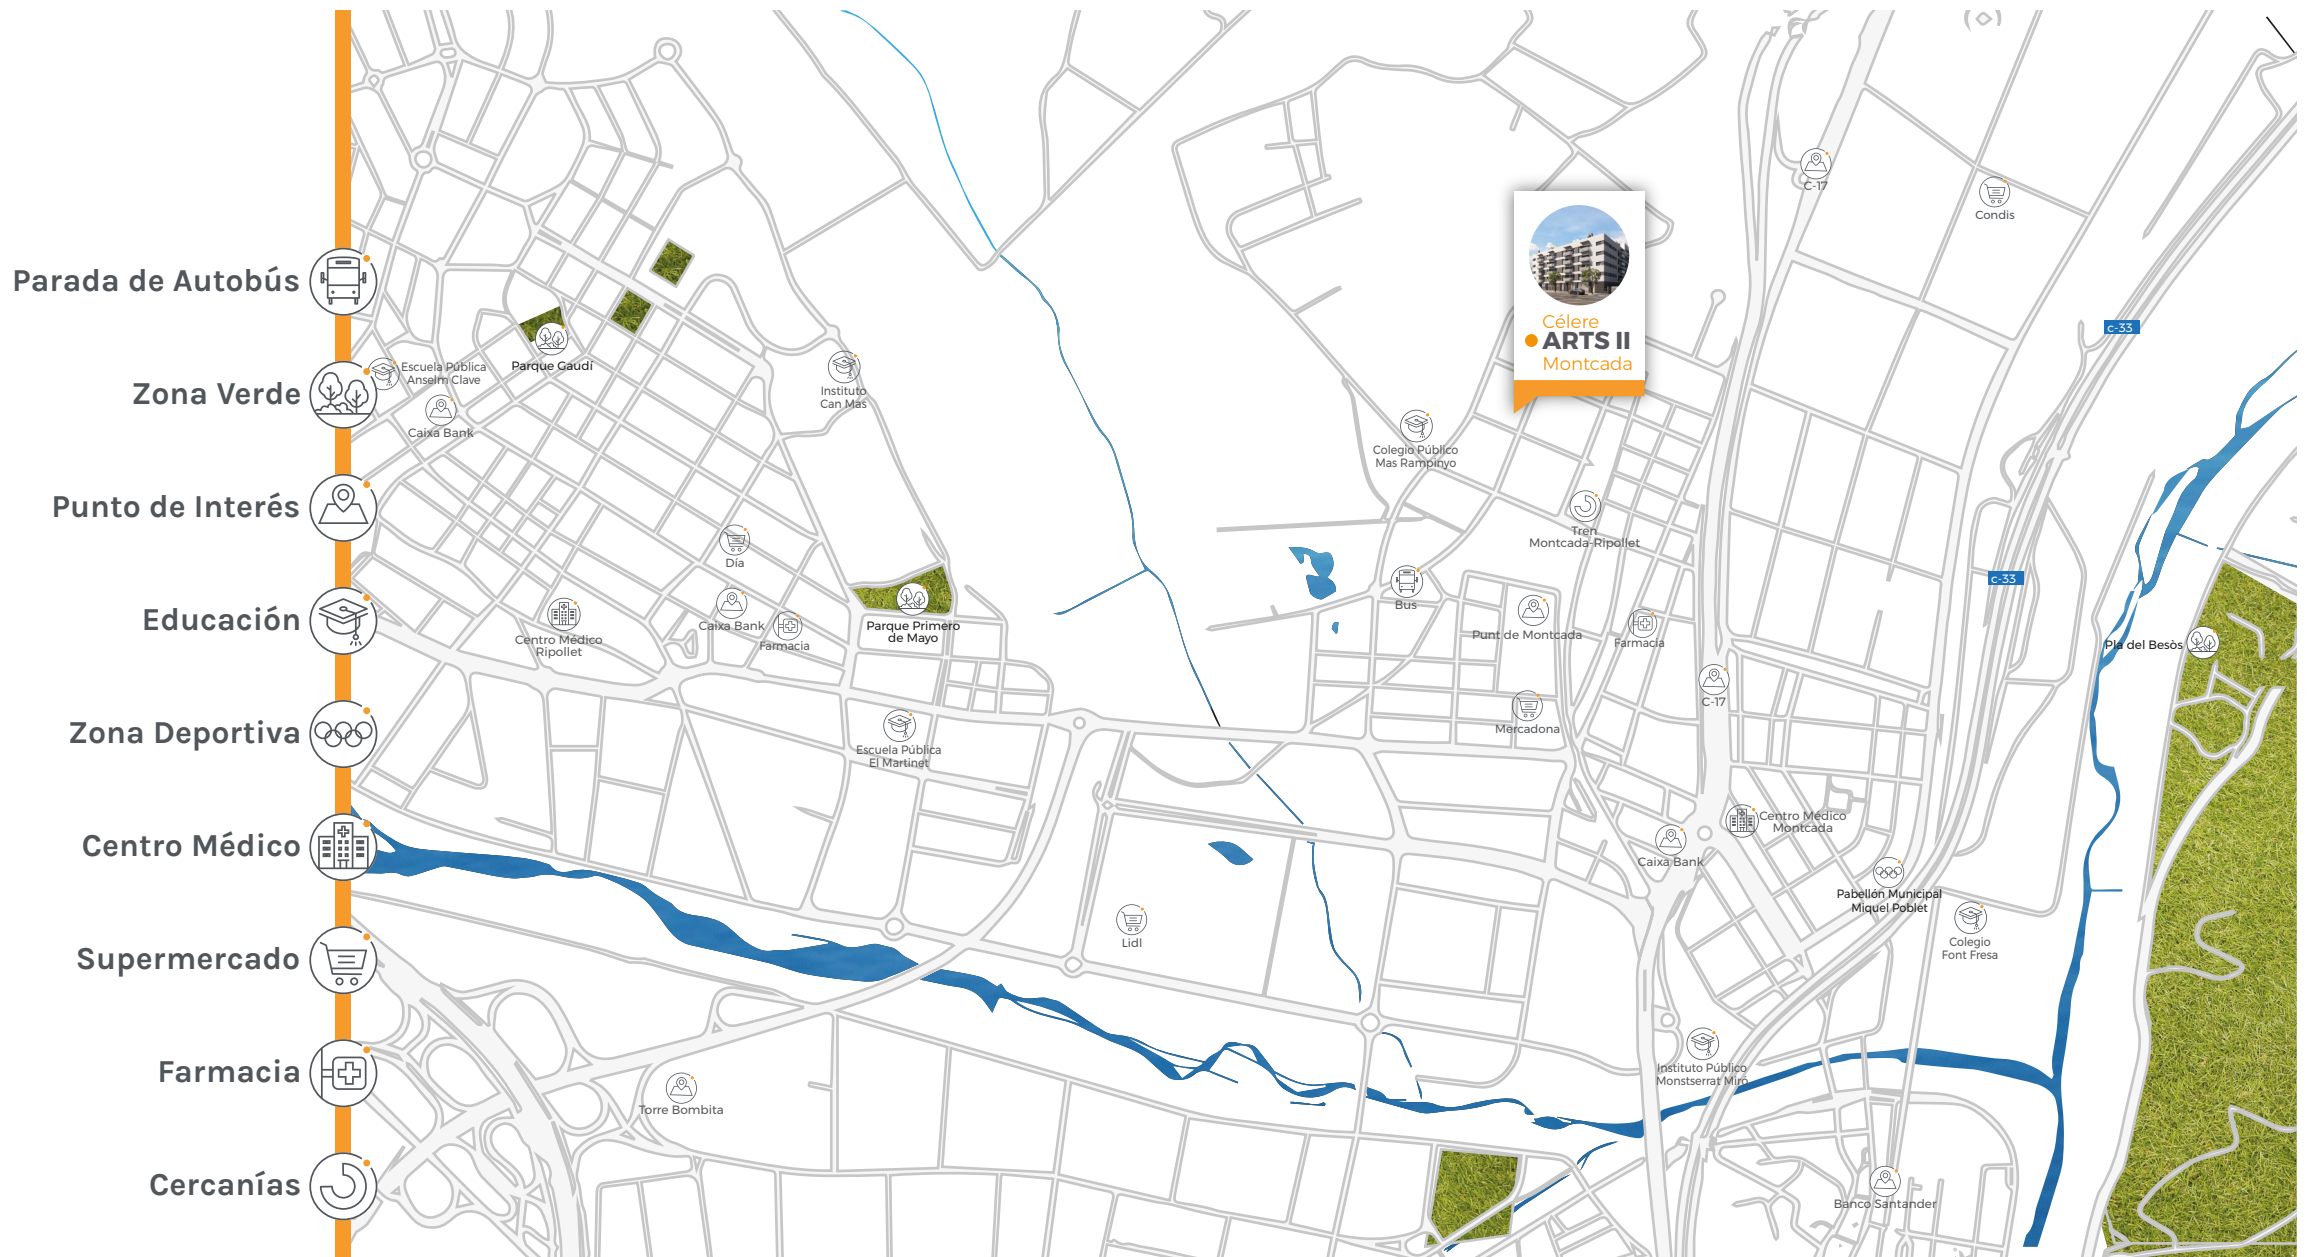

Célere
ARTS II
 Montcada

Oficina de ventas
 Avenida de Europa, 29,
 08110 Barcelona, Montcada y Reixac, España

Tel. 900 10 20 80
 viacelere.com